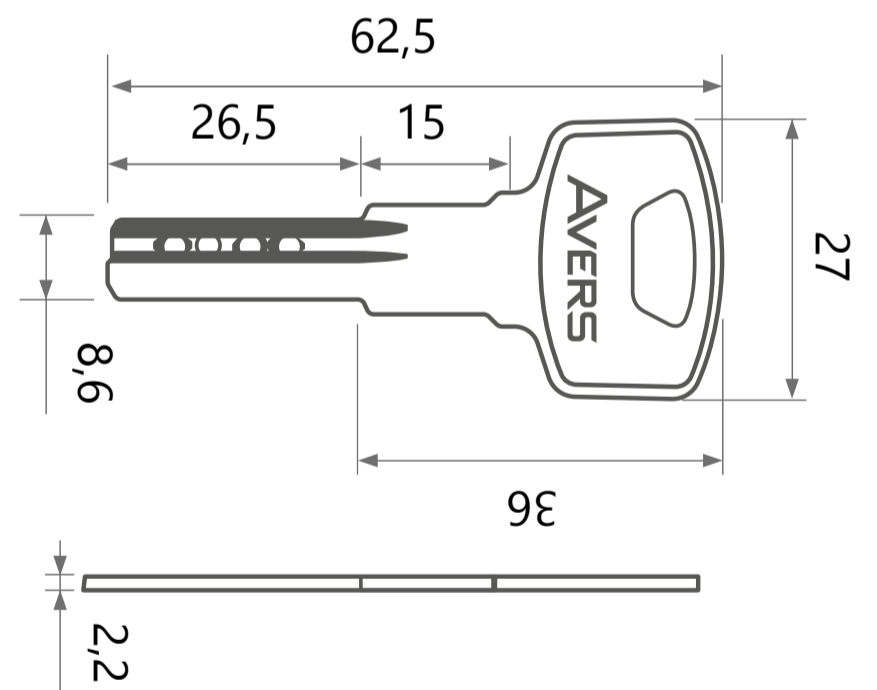

## Цилиндровый механизм Avers ZM-C

Номенклатура	Размеры (АxВ)	Номенклатура	Размеры (АxВ)
ZM-60-C	30x30	ZM-90(40/50C)-C	40x50
ZM-70-C	35x35	ZM-90(40C/50)-C	50x40
ZM-80-C	40x40	ZM-100-C	50x50
ZM-80(35/45C)-C	35x45	ZM-100(45/55C)-C	45x55
ZM-80(35C/45)-C	45x35	ZM-110-C	55x55
ZM-90-C	45x45	ZM-110(50/60C)-C	50x60
ZM-90(35C/55)-C	55x35	ZM-110(50C/60)-C	60x50