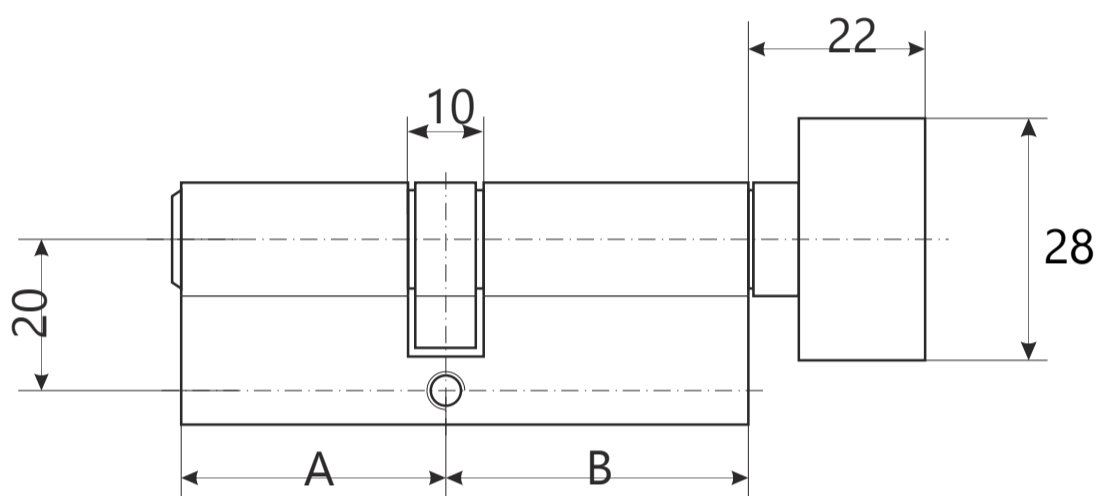

## Цилиндровый механизм Avers ZM-C

Номенклатура	Размеры (АxВ)	Номенклатура	Размеры (АxВ)
ZM-60-C	30x30	ZM-90(40/50C)-C	40x50
ZM-70-C	35x35	ZM-90(40C/50)-C	50x40
ZM-80-C	40x40	ZM-100-C	50x50
ZM-80(35/45C)-C	35x45	ZM-100(45/55C)-C	45x55
ZM-80(35C/45)-C	45x35	ZM-110-C	55x55
ZM-90-C	45x45	ZM-110(50/60C)-C	50x60
ZM-90(35C/55)-C	55x35	ZM-110(50C/60)-C	60x50