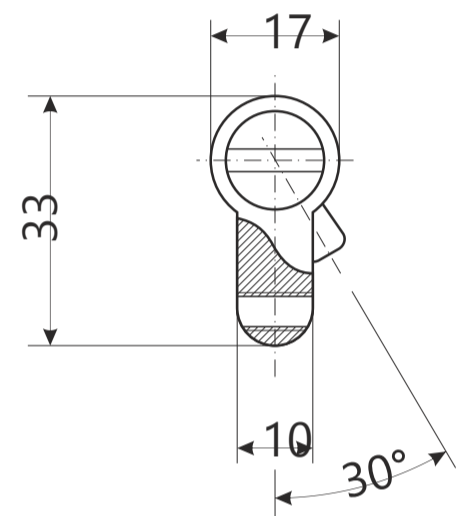

## Цилиндровый механизм Avers ZM-C

Номенклатура	Размеры (АxВ)	Номенклатура	Размеры (АxВ)
ZM-60-C	30x30	ZM-90(40/50C)-C	40x50
ZM-70-C	35x35	ZM-90(40C/50)-C	50x40
ZM-80-C	40x40	ZM-100-C	50x50
ZM-80(35/45C)-C	35x45	ZM-100(45/55C)-C	45x55
ZM-80(35C/45)-C	45x35	ZM-110-C	55x55
ZM-90-C	45x45	ZM-110(50/60C)-C	50x60
ZM-90(35C/55)-C	55x35	ZM-110(50C/60)-C	60x50